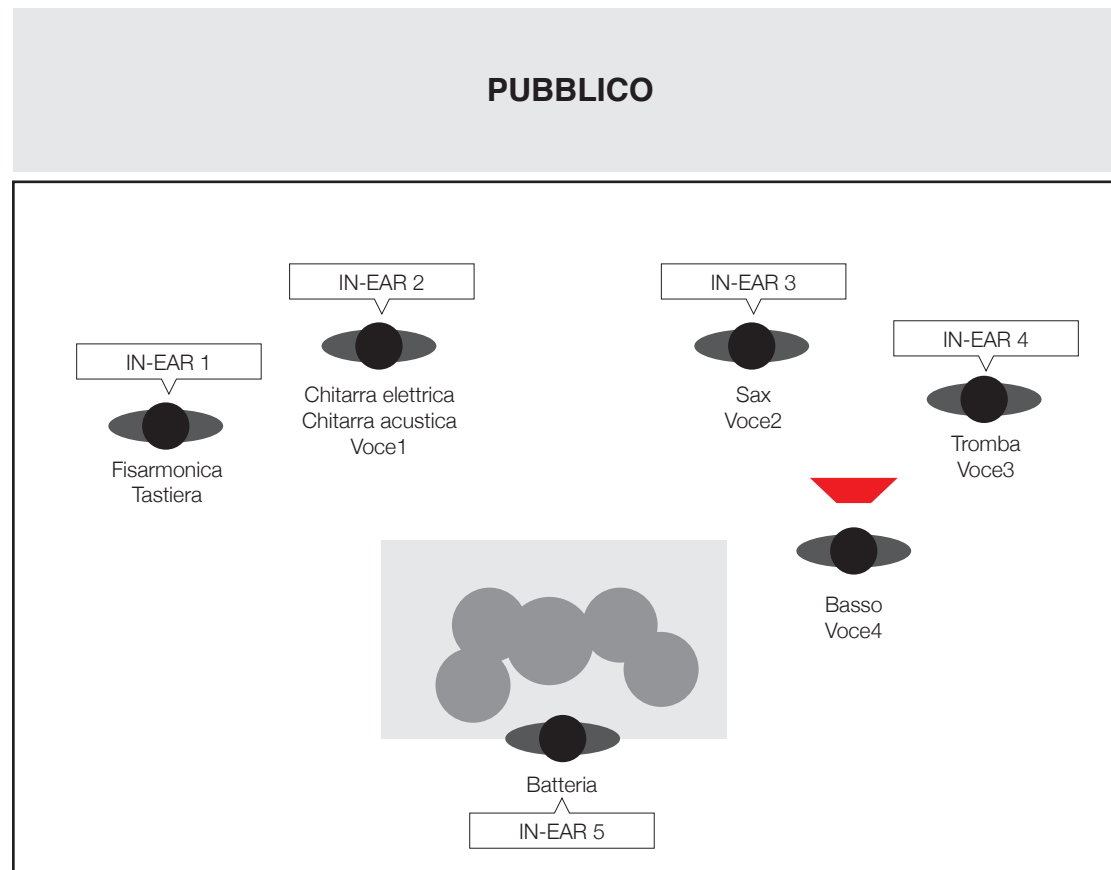

Scheda tecnica

- Chitarra elettroacustica Martin*
- Chitarra elettrica con pedaliera e amplificatore valvolare Dr.Z. Maz Junior
- Fisarmonica con connettore jack*
- Tastiera*
- Tromba già in possesso di un microfono dinamico a clip
- Saxofono già in possesso di microfono a clip
- Basso elettrico con amplificatore Ashdown Mag 600 + cassa
- Batteria completa
- 4 microfoni per voci

*necesitano ognuno di una D.I.

Formazione

Il gruppo è composto da 6 elementi

1. Stefano Cerini: Fisarmonica, tastiera
2. Daniele Baldin: Chitarra elettrica, chitarra acustica, voce
3. Marco Amato: Saxofono, voce
4. Enzo Paolo Semeraro: Tromba, voce
5. Alessio Belli: Basso elettrico, voce
6. Francesco Farinelli: Batteria

Spie

il gruppo necessita di numero 5 canali per gli in-ear monitor personali (già in possesso) inoltre una spia per il bassista

1. Fisarmonicista
2. Chitarrista, voce
3. Saxofonista, voce
4. Trombettista, voce
5. Bassista, voce (spia)
6. Batterista

Canali mixer

1 Cassa	8 Pan right	15 Sax
2 Rullo	9 Basso	16 Tromba
3 Tom 1	10 Chitarra elettrica	17 Voce1-1
4 Tom 2	11 Chitarra acustica 1 DI	18 Voce1-2
5 Timpano 1	12 Fisarmonica DI	19 Voce2
6 Timpano 2	13 Tastiera left DI	20 Voce3
7 Pan left	14 Tastiera right DI	21 Voce4

Disposizione sul palco

SPIE

Contatti

Info tecniche
Daniele Baldin
+39 338 3085993

Booking concerti
Marco Amato
+39 328 0588202
booking@fidelaserva.it

www.fidelaserva.it
info@fidelaserva.it

www.facebook.com/fidelaserva

Fiò de la
Serva