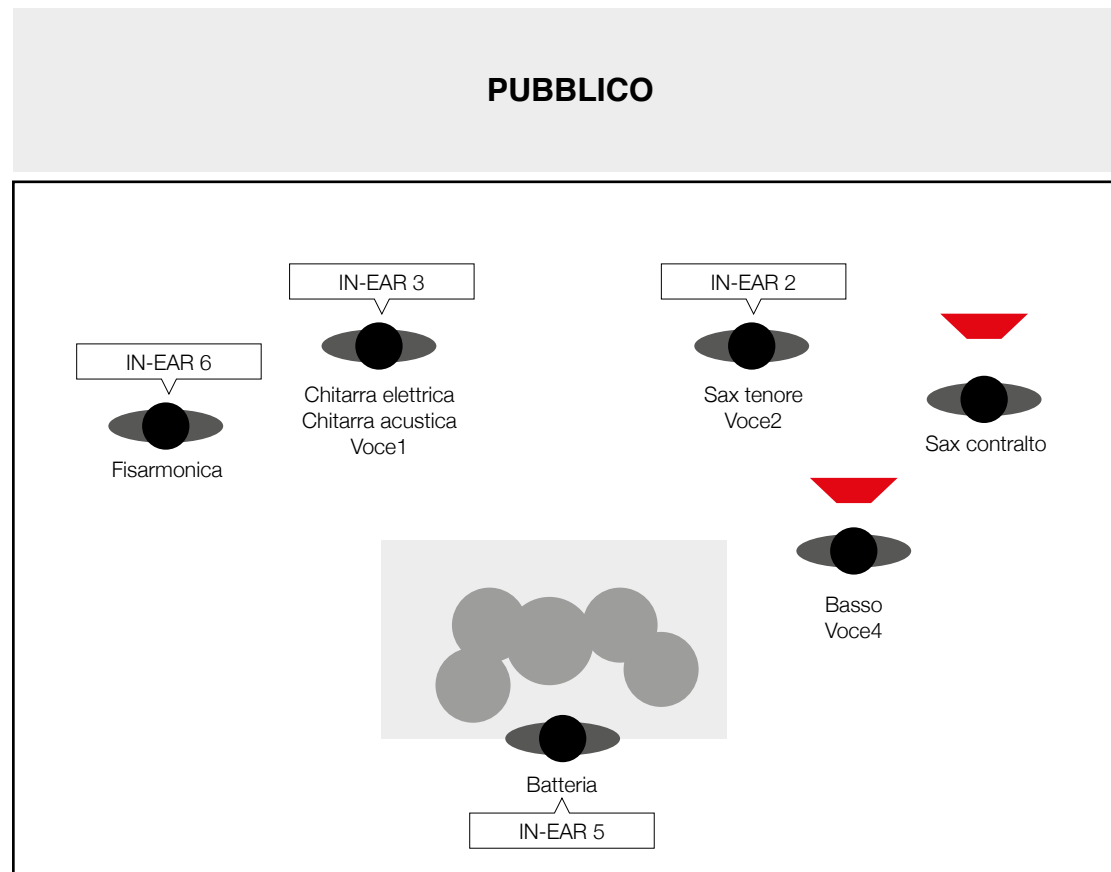

Scheda tecnica

- Chitarra elettroacustica Martin*
- Chitarra elettrica con pedaliera e amplificatore valvolare Dr.Z. Maz Junior
- Fisarmonica con connettore jack*
- Saxofono contralto già in possesso di microfono a clip
- Saxofono tenore 2 già in possesso di microfono a clip
- Basso elettrico con amplificatore Ashdown Mag 600 + cassa
- Batteria completa
- 3 microfoni per voci

*necesitano ognuno di una D.I.

Formazione

Il gruppo è composto da 6 elementi

1. Daniele Baldin: Chitarra elettrica, chitarra acustica, voce
2. Paolo Ghezzi: Saxofono contralto
3. Marco Amato: Saxofono tenore, voce
4. Alessio Belli: Basso elettrico, voce
5. Stefano Cerini: Fisarmonica
6. Francesco Farinelli: Batteria

Spie

il gruppo necessita di numero 4 canali per gli in-ear monitor personali (già in possesso)

inoltre una spia per il bassista e una per il sax contralto

1. Saxofonista contralto (spia)
2. Saxofonista tenore, voce
3. Chitarrista, voce
4. Bassista, voce (spia)
5. Batterista
6. Fisarmonicista

Canali mixer

1 Cassa	7 Pan left	13 Sax Tenore
2 Rullo	8 Pan right	14 Sax Contralto
3 Tom 1	9 Basso	15 Vox 1
4 Tom 2	10 Chitarra elettrica	16 Vox 2
5 Timpano 1	11 Chitarra acustica 1 DI	17 Vox 3
6 Timpano 2	12 Fisarmonica DI	

Disposizione sul palco

SPIE

Contatti

Info tecniche
Daniele Baldin
+39 338 3085993

Booking concerti
Marco Amato
+39 328 0588202
booking@fidelaserva.it

www.fidelaserva.it
info@fidelaserva.it
www.facebook.com/fidelaserva

Fiò de la
Serva